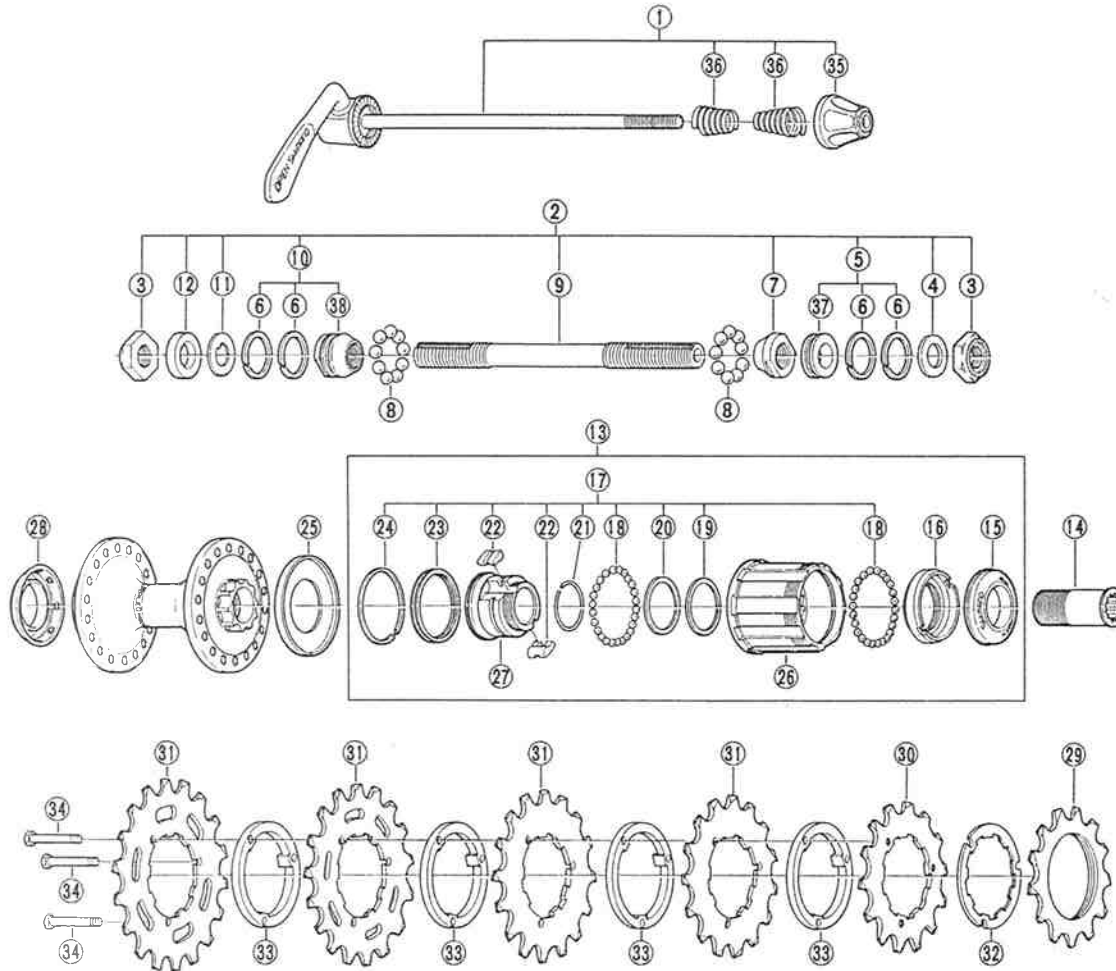

You may photocopy this sheet and use it as an order form.

Model FH-6207-6

Freehub
NEW SHIMANO 600EX / 6-Speed

Over Lock Nut Dimension: 126mm(4-31/32")

ITEM NO.	PART NO.	DESCRIPTION	Q'TY
1	3-226 9801	Complete Quick Release 157mm(6-3/16")	
2	3-359 9812	Complete Hub Axle 137mm(5-13/32")	
3	220 0502-1	Lock Nut 3.5mm	
4	220 0430	Washer 0.5mm	
5	3-359 9838	Right Hand Axle Spacer 5.5mm & Seal Ring	
6	299 0500	Seal Ring	
7	220 0850	Right Hand Cone M10x9mm	
8	000 0131	Steel Ball (1/4")	
9	243 2001	Hub Axle 137mm(5-13/32")	
10	3-226 9831	Left Hand Cone M10x13mm & Seal Ring	
11	241 0700-1	Key Washer 1.5mm	
12	241 1100	Axle Spacer 5.5mm	
13	3-359 9822	Complete Freewheel Body	
14	359 0400	Freewheel Body Fixing Bolt	
15	359 0600	Right Hand Dust Cap	
16	357 5301	Body Fixing Race	
17	3-359 9831	Freewheel Small Parts	
18	000 0111	Steel Ball (1/8")	
19	357 5500	Adjusting Washer 0.05mm	
	357 5501	Adjusting Washer 0.10mm	
	357 5502	Adjusting Washer 0.17mm	
	357 5503	Adjusting Washer 0.30mm	
20	357 5400	Spacer 1.0mm	
21	357 5600-1	Pawl Spring	
22	256 0700	Pawl	
23	359 0700	Inner Dust Cap	
24	359 0900	Inner Seal Ring	
25	359 0500	Freewheel Body Dust Cap	
26	357 5205	Outer Body	
27	359 0100	Inner Body	
28	359 0800	Left Hand Dust Cap	
29	357 1215	Sprocket Wheel 12T (Silver)	
	357 1315	Sprocket Wheel 13T (Silver)	
	357 1415	Sprocket Wheel 14T (Silver)	
	357 1515	Sprocket Wheel 15T (Silver)	
	357 1615	Sprocket Wheel 16T (Silver)	
	357 1715	Sprocket Wheel 17T (Silver)	
	357 1815	Sprocket Wheel 18T (Silver)	
	357 1425-1	Sprocket Wheel 14T (Silver)	
30	357 1525-1	Sprocket Wheel 15T (Silver)	
	357 1625-1	Sprocket Wheel 16T (Silver)	
	357 1725-1	Sprocket Wheel 17T (Silver)	
	357 1825-1	Sprocket Wheel 18T (Silver)	
	357 1535	Sprocket Wheel 15T (Silver)	
	357 1635	Sprocket Wheel 16T (Silver)	
	357 1735	Sprocket Wheel 17T (Silver)	
	357 1835	Sprocket Wheel 18T (Silver)	
	357 1935	Sprocket Wheel 19T (Silver)	
	357 2035	Sprocket Wheel 20T (Silver)	
31	357 2135	Sprocket Wheel 21T (Silver)	
	357 2235	Sprocket Wheel 22T (Silver)	
	357 2335	Sprocket Wheel 23T (Silver)	
	357 2435	Sprocket Wheel 24T (Silver)	
	357 2635	Sprocket Wheel 26T (Silver)	
	357 2835	Sprocket Wheel 28T (Silver)	
32	357 5800	Sprocket Spacer A	
33	357 5900	Sprocket Spacer B	
34	357 6001	Sprocket Fixing Bolt	
35	3-215 9821	Nut for Skewer	
36	231 1100	Volute Spring	
37	359 1000	Right Hand Axle Spacer 5.5mm	
38	359 1100	Left Hand Cone M10x13mm	